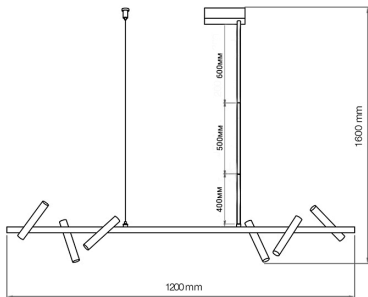

Инструкция

1

2

3

4

Модель: 07613-6AS

1. Не прикасайтесь к лампочке, когда она светится
2. Обратитесь к квалифицированному электрику в случае возникновения проблем.
3. Для восстановления светильника (в случае выявления неисправности) используйте запасные элементы подходящие по характеристикам.
4. Не очищайте светильник водой.
5. Для защиты окружающей среды, пожалуйста, аккуратно обращайтесь с полиэтиленовым пакетом и пенопластом.