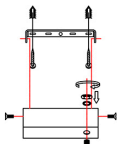

Инструкция

1

2

3

4

Модель: 07613-6AS

1. Не прикасайтесь к лампочке, когда она светится
2. Обратитесь к квалифицированному электрику в случае возникновения проблем.
3. Для восстановления светильника (в случае выявления неисправности) используйте запасные элементы подходящие по характеристикам.
4. Не очищайте светильник водой.
5. Для защиты окружающей среды, пожалуйста, аккуратно обращайтесь с полиэтиленовым пакетом и пенопластом.